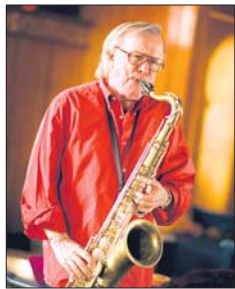

Und auch Uwe Ochsenknecht, einer der profiliertesten und meistbeschäftigten Schauspieler in Deutschland, kennt die Eifel: Für den RTL-Zweiteiler „Vulkan“ (Ausstrahlung im Herbst 2009) und den Kinofilm „Die Bluthochzeit“ (2005) stand er in der Region bereits vor der Kamera. Als besonderen Service für die Konzertbesucher bieten die Organisatoren und die Eisenbahnfreunde einen kostenlosen Fahrdienst vom Bahnhof in Gerolstein bis nach Pelm: Mit dem historischen Schienenbus der Vulkan-Eifel-Bahn werden sie direkt zum Lokschnuppen kutschiert. Ein Angebot, das man unbedingt nutzen sollte, denn vor dem Lokschnuppen besteht keine Parkmöglichkeit. Bei Tatort Eifel 2009 werden wieder

viele große Namen und bekannte Persönlichkeiten erwartet. Mit dabei: Senta Berger, Dietmar Bär (Kommissar Freddy Schenk aus dem WDR-Tatort) und sein Münchner Kollege Miroslav Nemeč (Kommissar Ivo Batic im BR-Tatort), Armin Rohde, Katharina Wackernagel, Ann-Kathrin Kramer, Sissy Höfferer, Kerstin Landmann uvm. Weitere Infos unter www.tatort-eifel.de

Die Karten für das Startkonzert mit Klaus Doldinger und Uwe Ochsenknecht kosten im Vorverkauf 18 Euro, an der Abendkasse 23 Euro. Die Tickets können unter anderem erworben werden unter www.ticket-regional.de oder beim eifel journal in Prüm (Ticket-Regional Vorverkaufsstelle) sowie bei der TV Gerolsteiner Land.

Margherit Michell – ein internationaler Showstar

Region. Margherit Michell ist eine weltweit bekannte Künstlerin, die in vielen Ländern auch als Margerit Minoeff bekannt ist.